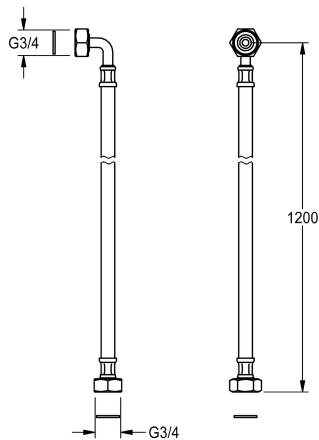

Modell-Linie: SPARE-PARTS-GENER. | ESHOW0030

Aksesoria i elementy funkcyjne | Części zamienne do armatur natryskowych

KWC-No.

2000105647

Weżyk przyłączeniowy ze stali szlachetnej, elastyczny, G3/4 x G3/4 z kolankiem, długość 1200 mm