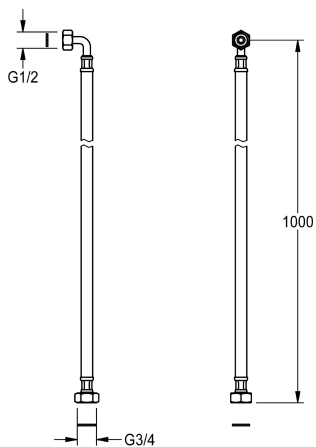

## KWC Anschlusschlauch

Modell-Linie: SPARE-PARTS-GENER. | ESHOW0031  
Zubehör und Funktionsteile | Ersatzteile Duschen

KWC-Nr.

**2000105648**

Edelstahl-Anschlusschlauch, flexibel, G3/4 x G1/2 mit Winkel,  
Länge 1000 mm