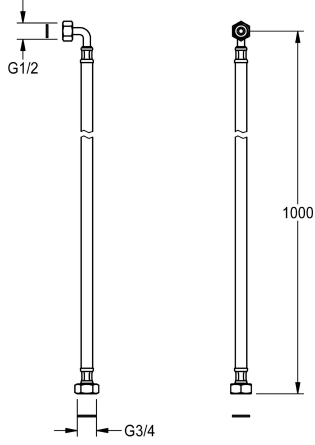

## KWC Anschlusschlauch

Modell-Linie: SPARE-PARTS-GENER. | ESHOW0031  
Zubehör und Funktionsteile | Ersatzteile Duschen

### KWC-Nr.

**2000105648**

Edelstahl-Anschlusschlauch, flexibel, G3/4 x G1/2 mit Winkel,  
Länge 1000 mm