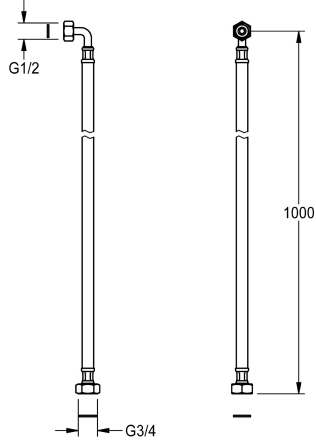

KWC Anschlusschlauch

Modell-Linie: SPARE-PARTS-GENER. | ESHOW0031
Zubehör und Funktionsteile | Ersatzteile Duschen

KWC-Nr.

2000105648

Edelstahl-Anschlusschlauch, flexibel, G3/4 x G1/2 mit Winkel,
Länge 1000 mm