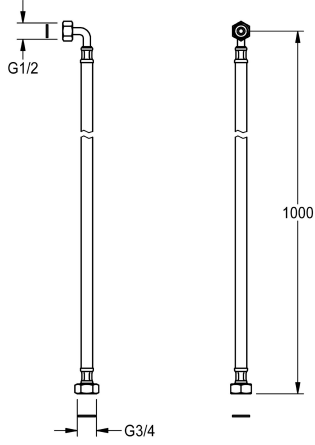

KWC

Flexible de raccordement

Modell-Linie: SPARE-PARTS-GENER. | ESHOW0031
Pièces de rechange | Pièces de rechange robinetterie de douche

KWC-No.

2000105648

Flexible de raccordement en acier inoxydable, flexible, G3/4 x G1/2 avec angle, longueur 1000 mm