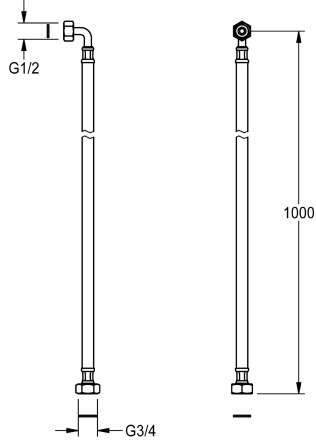

KWC

Connettore flessibile

Modell-Linie: SPARE-PARTS-GENER. | ESHOW0031
Ricambi | Ricambi per rubinetteria doccia

KWC-No.

2000105648

Connettore flessibile in acciaio inox, elastico, G3/4 x G1/2 con gomito, lunghezza 1000 mm