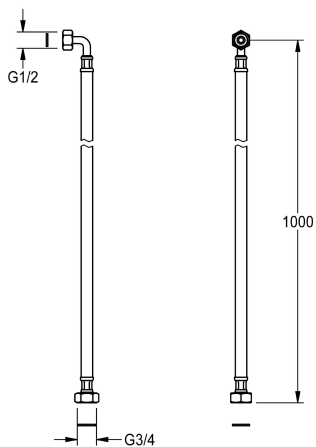

### Aansluitslang

Modell-Linie: SPARE-PARTS-GENER. | ESHOW0031  
Reserve onderdelen | Reserve-onderdelen douches

KWC-No.

**2000105648**

Aansluitslang van roestvrij staal, flexibel G 3/4 x G 1/2 met hoek,  
lengte 1000 mm