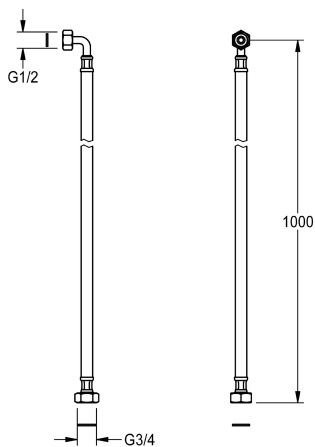

Modell-Linie: SPARE-PARTS-GENER. | ESHOW0031

Aksesoria i elementy funkcyjne | Części zamienne do armatur natryskowych

KWC-No.

**2000105648**

Weżyk przyłączeniowy ze stali szlachetnej, elastyczny, G3/4 x G1/2 z kolankiem, długość 1000 mm