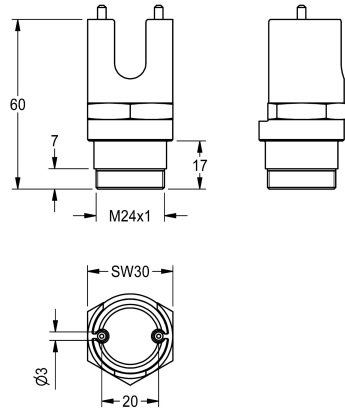

## KWC PROTRONIC - Assembly key

Modell-Linie: PROTRONIC | EPTR0032  
Ricambi | Accessori per rubinetterie per lavabi

### KWC-No.

2000105794

PROTRONIC - assembly key for solenoid valve cartridge for urinal flush