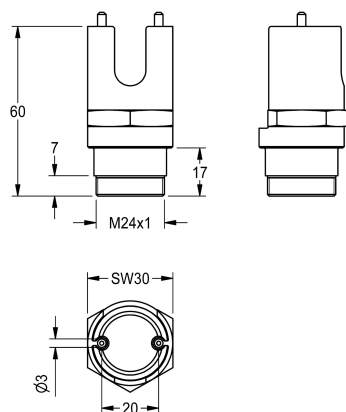

## KWC PROTRONIC - Montageschlüssel

Modell-Linie: **PROTRONIC | EPTR0032**  
Zubehör und Funktionsteile | Ersatzteile Armaturen

KWC-Nr.

**2000105794**

PROTRONIC - Montageschlüssel für Magnetventilkartusche der  
Urinalspüler