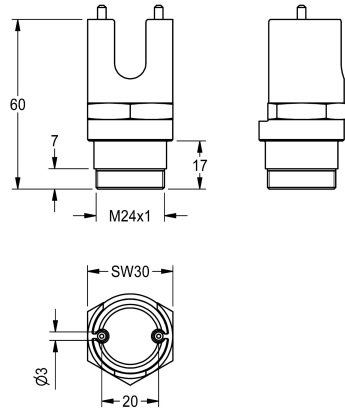

KWC PROTRONIC - Montageschlüssel

Modell-Linie: **PROTRONIC | EPTR0032**
Zubehör und Funktionsteile | Ersatzteile Armaturen

KWC-Nr.

2000105794

PROTRONIC - Montageschlüssel für Magnetventilkartusche der
Urinalspüler