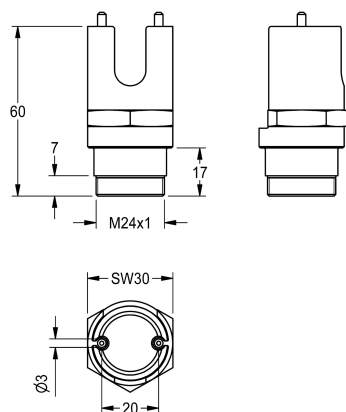

KWC PROTRONIC - Montageschlüssel

Modell-Linie: **PROTRONIC | EPTR0032**
Zubehör und Funktionsteile | Ersatzteile Armaturen

KWC-Nr.

2000105794

PROTRONIC - Montageschlüssel für Magnetventilkartusche der
Urinalspüler