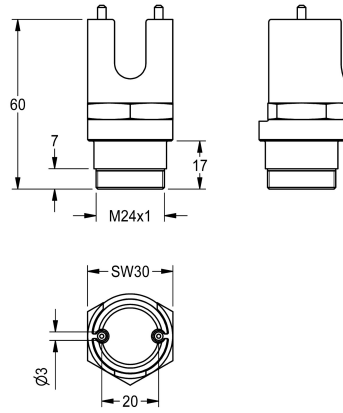

KWC PROTRONIC - Clé de montage

Modell-Linie: PROTRONIC | EPTR0032
Pièces de rechange | Pièces de rechange robinetterie

KWC-No.

2000105794

PROTRONIC - Montageschlüssel für Magnetventilkartusche der
Urinalspüler