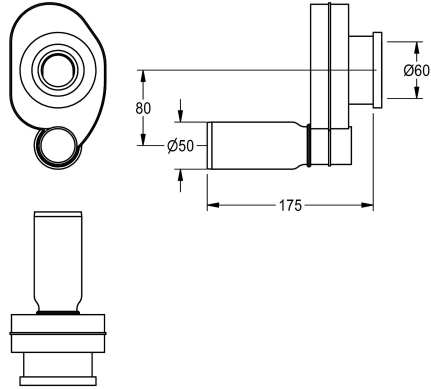

KWC

Siphon with sensor holder

Modell-Linie: SPARE-PARTS-GENER. | EFLSY0043
Ricambi | Accessori per rubinetterie per lavabi

KWC-No.

2000105798

Siphon with radar sensor holder for trap control.

Dati tecnici

teamNumber