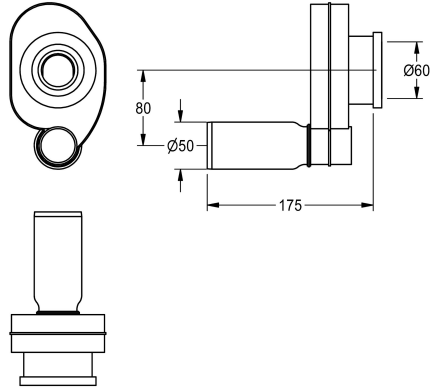

KWC

Siphon mit Radarsensoraufnahme

Modell-Linie: SPARE-PARTS-GENER. | EFLSY0043
Zubehör und Funktionsteile | Ersatzteile Armaturen

KWC-Nr.

2000105798

Siphon mit Radarsensoraufnahme für Siphonsteuerung.

Technische Daten