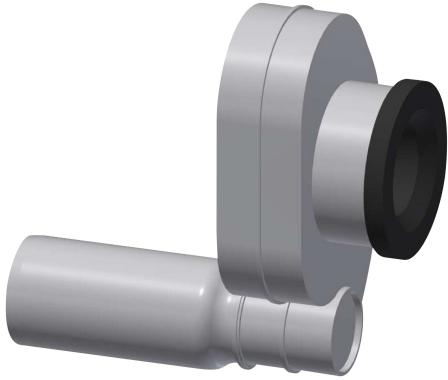

KWC

Siphon mit Radarsensoraufnahme

Modell-Linie: SPARE-PARTS-GENER. | EFLSY0043
Zubehör und Funktionsteile | Ersatzteile Armaturen

KWC-Nr.

2000105798

Siphon mit Radarsensoraufnahme für Siphonsteuerung.