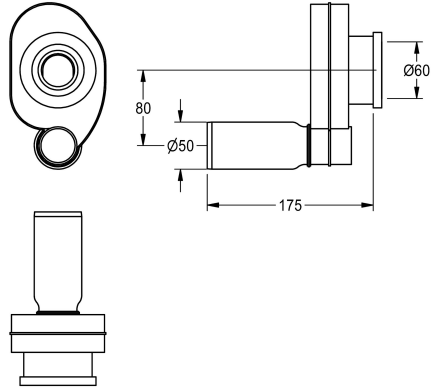

KWC

Siphon mit Radarsensoraufnahme

Modell-Linie: SPARE-PARTS-GENER. | EFLSY0043
Zubehör und Funktionsteile | Ersatzteile Armaturen

KWC-Nr.

2000105798

Siphon mit Radarsensoraufnahme für Siphonsteuerung.