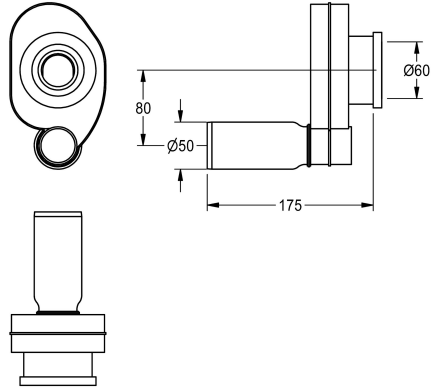

KWC

Siphon with sensor holder

Modell-Linie: SPARE-PARTS-GENER. | EFLSY0043
Pièces de rechange | Pièces de rechange robinetterie

KWC-No.

2000105798

Siphon pour AQUA422

Données techniques

teamNumber