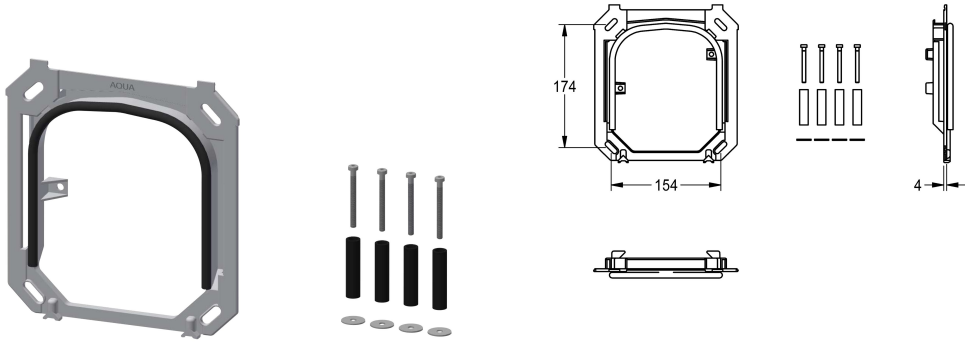

KWC Halterahmen

Modell-Linie: SPARE-PARTS-GENER. | EAQCT0003
Zubehör und Funktionsteile | Ersatzteile Armaturen

KWC-Nr.

2000105819

Halterahmen mit Profildichtung, komplett mit Befestigungsmaterial.