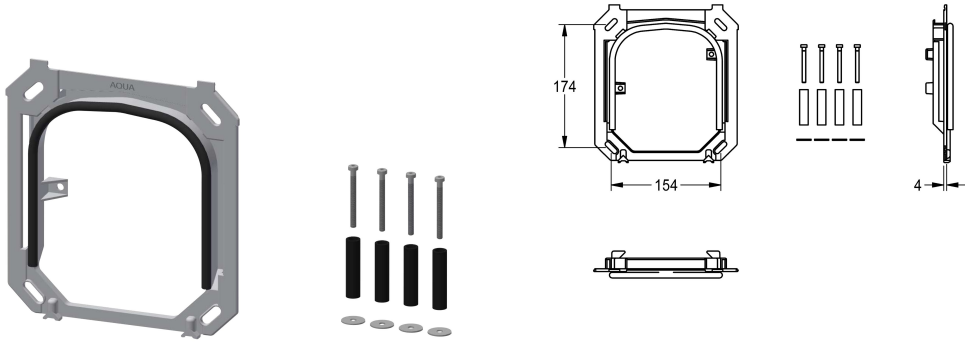

KWC Halterahmen

Modell-Linie: SPARE-PARTS-GENER. | EAQCT0003
Zubehör und Funktionsteile | Ersatzteile Armaturen

KWC-Nr.

2000105819

Halterahmen mit Profildichtung, komplett mit Befestigungsmaterial.

Technische Daten