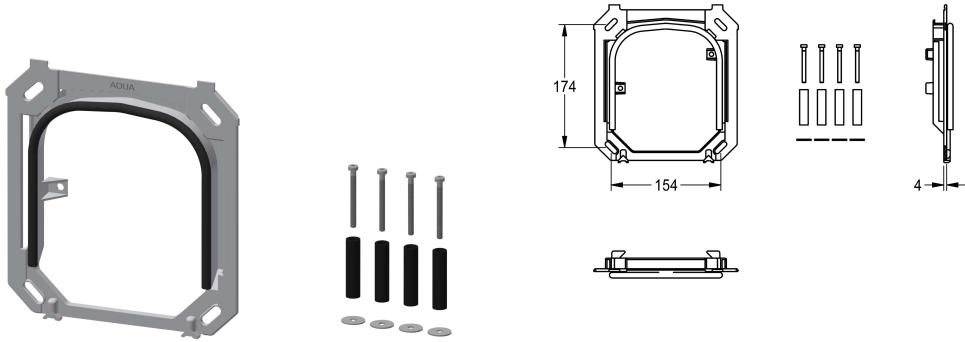

KWC

Mounting frame

Modell-Linie: SPARE-PARTS-GENER. | EAQCT0003
Pièces de rechange | Pièces de rechange robinetterie

KWC-No.

2000105819

Mounting frame with profile seal, complete with fixing material.

Données techniques