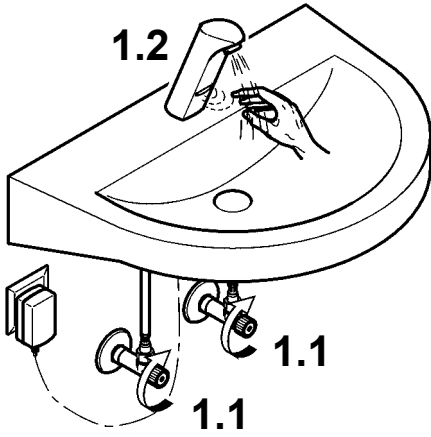

1. 200067776 / 2000102693

1