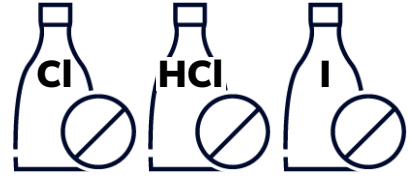

PROTRONIC-S

EPRTS0028
2000105833

EN	Installation and operating instructions	PROTRONIC-S Function unit
DE	Montage- und Betriebsanleitung	PROTRONIC-S Funktionseinheit
FR	Notice de montage et de mise en service	Unité de fonctionnement
ES	Instrucciones de montaje y servicio	PROTRONIC-S unidad funcional
IT	Istruzioni per il montaggio e l'uso	PROTRONIC-S Elemento funzionale
NL	Montage- en bedrijfsinstructies	PROTRONIC-S Functie-eenheid
PL	Instrukcja montażu i obsługi	PROTRONIC-S Część funkcyjna
SV	Monterings- och driftinstruktion	
CS	Návod pro montáž a provoz	
FI	Asennus- ja käyttöohje	
RU	Инструкция по монтажу и вводу в эксплуатацию	