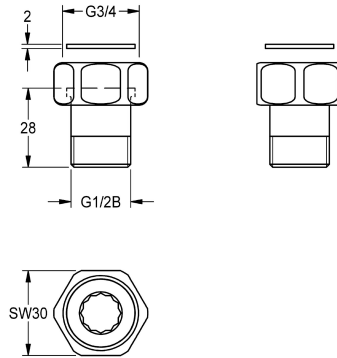

KWC

Šroubení přípojky

Modell-Linie: SPARE-PARTS-GENER. | ACSV2001

Příslušenství a funkční díly | Příslušenství Umyvadlové armatury

KWC-No.

2000105938
Šroubení přípojky

Připojovací šroubení DN 15, s objímkou, převlečnou maticí a těsněním. Leštěná chromovaná mosaz.