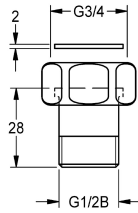

KWC

Anschlussverschraubung DN 15

Modell-Linie: SPARE-PARTS-GENER. | ACSV2001
Zubehör und Funktionsteile | Ersatzteile Armaturen

KWC-Nr.

2000105938
Anschlussverschraubung

Anschlussverschraubung DN 15, mit Tülle, Überwurfmutter und Dichtung. Messing poliert verchromt.

Technische Daten

Füllmenge
Mengeneinheit
lgPosNumber

1
Stück
63FJ26F