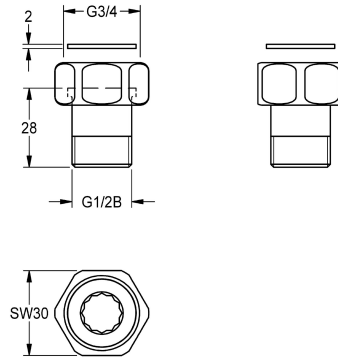

KWC

Anschlussverschraubung DN 15

Modell-Linie: SPARE-PARTS-GENER. | ACSV2001
Zubehör und Funktionsteile | Ersatzteile Armaturen

KWC-Nr.

2000105938
Anschlussverschraubung

Anschlussverschraubung DN 15, mit Tülle, Überwurfmutter und Dichtung. Messing poliert verchromt.

Technische Daten

Füllmenge
Mengeneinheit
teamNumber

1
Stück
0