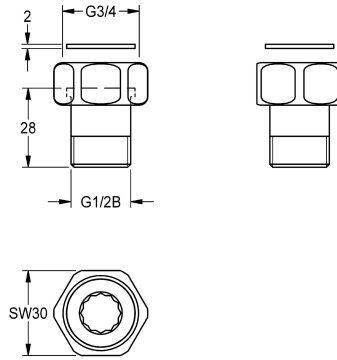

## KWC

Tubo de conexión DN 15

Modell-Linie: SPARE-PARTS-GENER. | ACSV2001

Piezas de repuesto | Accesorio Griferías de lavado

### KWC-No.

**2000105938**  
Tubo de conexión

Tubo de conexión DN 15, con ojal, tuerca de unión y junta. En latón cromado de alto brillo.

### Datos técnicos

Cantidad  
Cantidad de unidades de medición

1  
Piezas