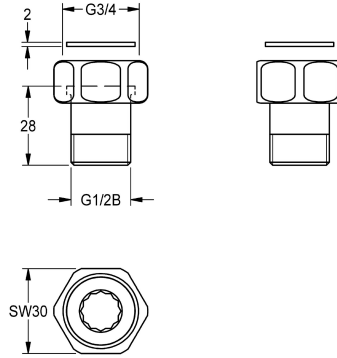

## KWC

Ruuviliitin DN 15

Modell-Linie: SPARE-PARTS-GENER. | ACSV2001

Varaosat | Varaosat hanat

### KWC-No.

**2000105938**

Ruuviliitin DN 15

Ruuviliitin, DN 15, päitekappaleella, liitosmutterilla ja tiivisteellä.  
Kromattua ja kiillotettua messinkiä.

### Tekniset tiedot

Täyttömäärä

1

Määrä mittayksikkö

Kappaleita

IviCode

0