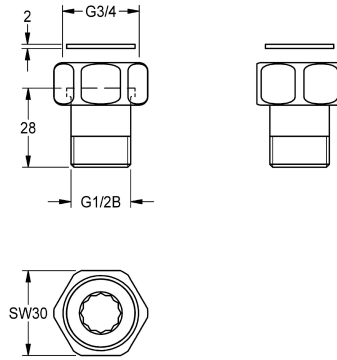

KWC

Embout fileté de raccordement DN 15

Modell-Linie: SPARE-PARTS-GENER. | ACSV2001
Pièces de rechange | Pièces de rechange robinetterie

KWC-No.

2000105938

Embout fileté de raccordement

Embout fileté de raccordement DN 15, avec douille, écrou-raccord et joint. Laiton chromé poli.

Données techniques

Unité de remplissage

1

Unité de mesure

Pièce