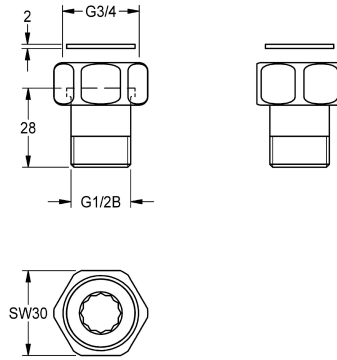

KWC

Embout fileté de raccordement DN 15

Modell-Linie: SPARE-PARTS-GENER. | ACSV2001
Pièces de rechange | Pièces de rechange robinetterie

KWC-No.

2000105938

Embout fileté de raccordement

Embout fileté de raccordement DN 15, avec douille, écrou-raccord et joint. Laiton chromé poli.

Données techniques

Unité de remplissage

1

Unité de mesure

Pièce

teamNumber

0