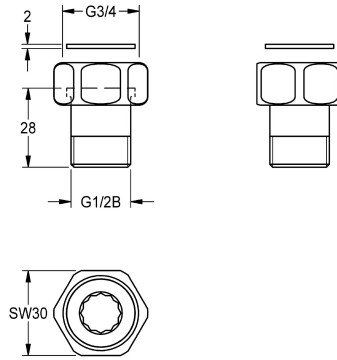

KWC

Connettore filettato DN 15

Modell-Linie: SPARE-PARTS-GENER. | ACSV2001

Ricambi | Accessori per rubinetterie per lavabi

KWC-No.

2000105938

Connettore filettato

Connettore filettato DN 15, con gommino, dado girevole e guarnizione. Ottone cromato.

Dati tecnici

Capacità

1

Quantità UOM

Pezzi

teamNumber

0