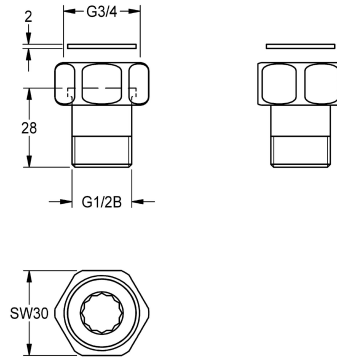

KWC

DN 15 screw connection

Modell-Linie: SPARE-PARTS-GENER. | ACSV2001

Akcesoria i elementy funkcyjne | Części zamienne do armatur umywalkowych

KWC-No.

2000105938

Złącze przyłączeniowe

Złącza DN 15, z tulejką, nakrętką mocującą i uszczelką. Korpus mosiężny polerowany, powłoka chromowana.

Dane techniczne

Pojemność

1

Ilość uom

Sztuki