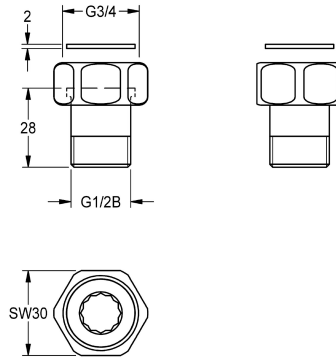

KWC

DN 15 screw connection

Modell-Linie: SPARE-PARTS-GENER. | ACSV2001

Reservdelar | Reservdelar kranar

KWC-No.

2000105938

Screw connection

Skruvanslutning DN 15 med koppling, överfallsmutter och packning. Höglblank förkromad mässing.

Technical Data

Fyllnads kvantitet

1

Kvantitet outhärlig

Bitar