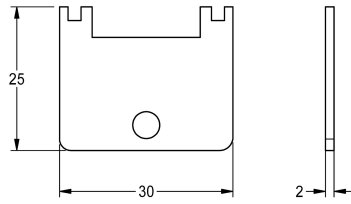

## KWC

Chiave per smontaggio

Modell-Linie: WASH-TAPS-ACCESS. | ZFITG0008  
Rubinetterie per bagni | Accessori per rubinetteria