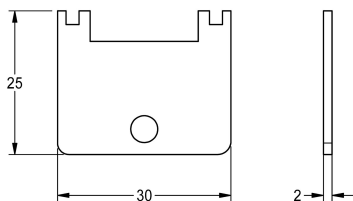

KWC Spezialschlüssel

Modell-Linie: WASH-TAPS-ACCESS. | ZFITG0008
Wascharmaturen | Zubehör Armaturen

KWC-Nr.

2000105960

Spezialschlüssel für diebstahlhemmenden Luftsprudler