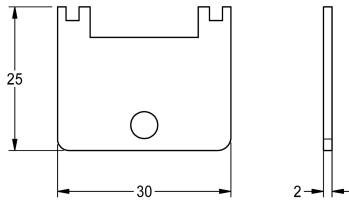

## KWC Spezialschlüssel

Modell-Linie: WASH-TAPS-ACCESS. | ZFITG0008  
Wascharmaturen | Zubehör Armaturen

**KWC-Nr.**

**2000105960**

Spezialschlüssel für diebstahlhemmenden Luftsprudler

**Technische Daten**