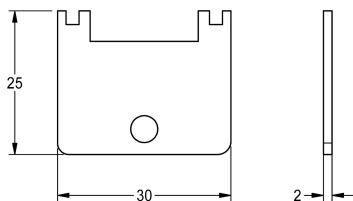

## KWC Spezialschlüssel

Modell-Linie: WASH-TAPS-ACCESS. | ZFITG0008  
Wascharmaturen | Zubehör Armaturen

KWC-Nr.

---

**2000105960**

---

Spezialschlüssel für diebstahlhemmenden Luftsprudler