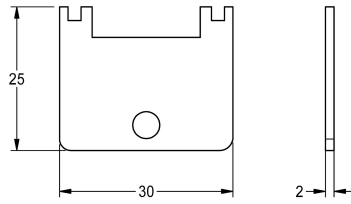

KWC

Chiave per smontaggio

Modell-Linie: WASH-TAPS-ACCESS. | ZFITG0008
Rubinetterie per bagni | Accessori per rubinetteria

KWC-No.

2000105960

Chiave per smontaggio aeratore antifurto

Dati tecnici

teamNumber