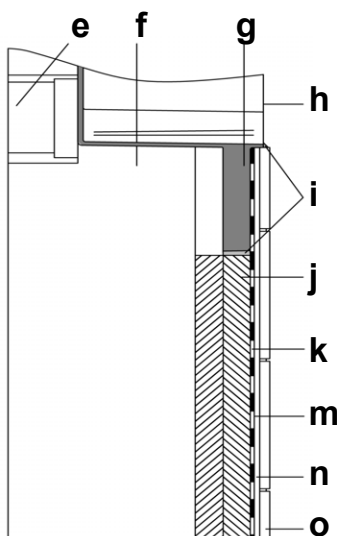

## 3. Lieferumfang

---

Stück	Benennung
2	AQUAFIX Befestigungstraverse
4	C -Profil 34x34x80
1	Befestigungsbeutel bestehend aus: 4 Gewindeplatten 4 Sechskantschrauben M8 x 12 4 Sechskantbohrschrauben 4,2 x 19 8 Bohrschrauben 4,2 x 19
1	Montage- und Betriebsanleitung

## 4. Montage

---

4.1 Das Maß Y nach dem gewünschtem Wandeinbaukasten wählen; entweder 174 mm, 200 mm oder 305 mm.

4.2 Die C -Profile mit den Bohrschrauben an den Profilen der Ständerwand befestigen.

☞ Die Sechskantschrauben nicht festziehen.

4.3 Die Gewindeplatten mit den Sechskantschrauben SW 8 an der Befestigungstraverse montieren.

4.4 Den Wandeinbaukasten mit den Sechskantbohrschrauben an den Traversen verschrauben.

4.5 Die Befestigungstraversen in die C-Profile schieben.

4.6 Die gewünschte Position der Befestigungstraversen wählen und die Sechskantschrauben festziehen.

☞ **Wichtig!**

Bei Verwendung von Klebeflansch, ist darauf zu achten, das der Klebeflansch plan zur Vorderkante Verplankung ausgerichtet ist.