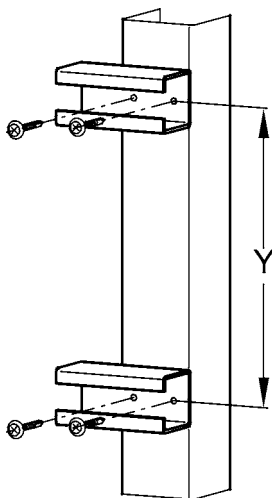

1. Gewährleistung

Haftung wird gemäß den allgemeinen Liefer- und Geschäftsbedingungen übernommen.

Nur Original-Ersatzteile verwenden!

2. Wichtige Hinweise

- Montage, Inbetriebnahme und Wartung nur durch den Fachmann nach mitgelieferter Anleitung entsprechend den gesetzlichen Vorschriften und den anerkannten Regeln der Technik.
- Die technischen Anschlussbedingungen der örtlichen Wasser- und Energieversorgungsunternehmen einhalten.
- Änderungen sind vorbehalten.

3. Lieferumfang

Stück	Benennung
2	AQUAFIX Befestigungstraverse
4	C -Profil 34x34x80
1	Befestigungsbeutel bestehend aus: 4 Gewindeplatten 4 Sechskantschrauben M8 x 12 4 Sechskantbohrschrauben 4,2 x 19 8 Bohrschrauben 4,2 x 19
1	Montage- und Betriebsanleitung

4. Montage

4.1 Das Maß Y nach dem gewünschtem Wandeinbaukasten wählen; entweder 174 mm, 200 mm oder 305 mm.

4.2 Die C -Profile mit den Bohrschrauben an den Profilen der Ständerwand befestigen.