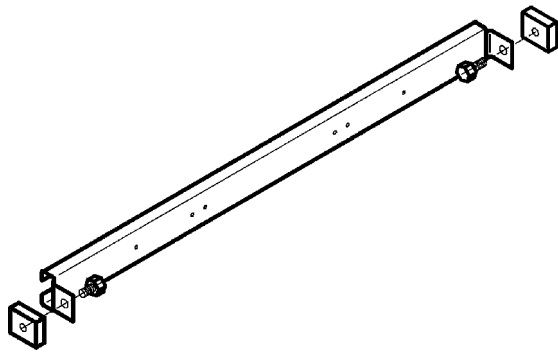

## 3. Lieferumfang

---

Stück	Benennung
2	AQUAFIX Befestigungstraverse
4	C -Profil 34x34x80
1	Befestigungsbeutel bestehend aus: 4 Gewindeplatten 4 Sechskantschrauben M8 x 12 4 Sechskantbohrschrauben 4,2 x 19 8 Bohrschrauben 4,2 x 19
1	Montage- und Betriebsanleitung

## 4. Montage

---

4.1 Das Maß Y nach dem gewünschtem Wandeinbaukasten wählen; entweder 174 mm, 200 mm oder 305 mm.

4.2 Die C -Profile mit den Bohrschrauben an den Profilen der Ständerwand befestigen.

☞ Die Sechskantschrauben nicht festziehen.