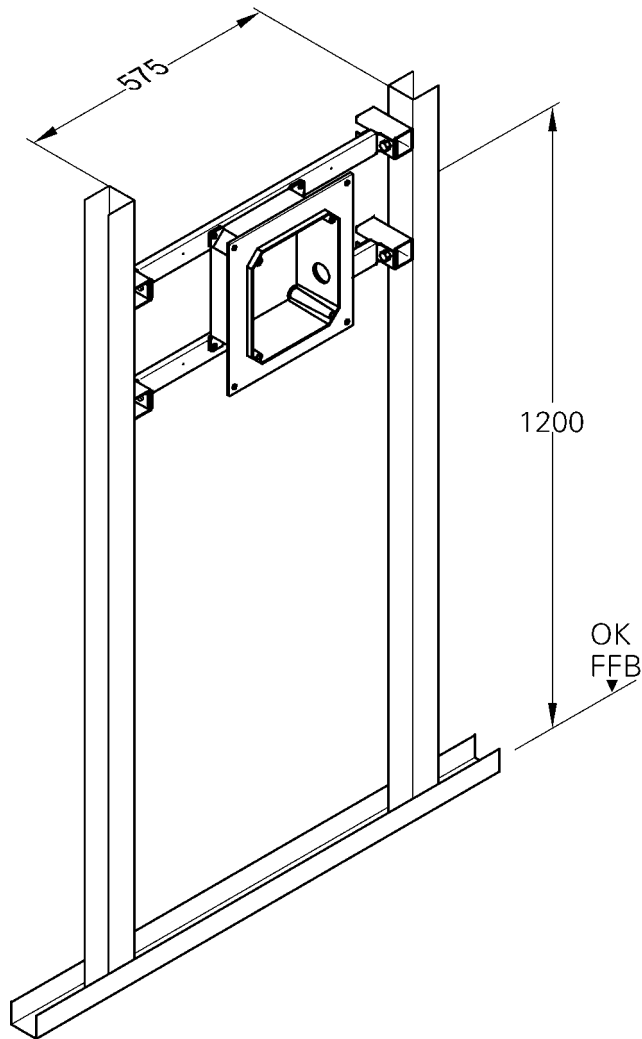

Montage- und Betriebsanleitung

AQUAFIX-Traverse, tiefenverstellbar

Best.-Nr.: 2000106019
ZCMPX006

1. Gewährleistung

Haftung wird gemäß den allgemeinen Liefer- und Geschäftsbedingungen übernommen.

Nur Original-Ersatzteile verwenden!

2. Wichtige Hinweise

- Montage, Inbetriebnahme und Wartung nur durch den Fachmann nach mitgelieferter Anleitung entsprechend den gesetzlichen Vorschriften und den anerkannten Regeln der Technik.
- Die technischen Anschlussbedingungen der örtlichen Wasser- und Energieversorgungsunternehmen einhalten.
- Änderungen sind vorbehalten.

3. Lieferumfang

Stück	Benennung
2	AQUAFIX Befestigungstraverse
4	C -Profil 34x34x80
1	Befestigungsbeutel bestehend aus: 4 Gewindeplatten 4 Sechskantschrauben M8 x 12 4 Sechskantbohrschrauben 4,2 x 19 8 Bohrschrauben 4,2 x 19
1	Montage- und Betriebsanleitung

4. Montage