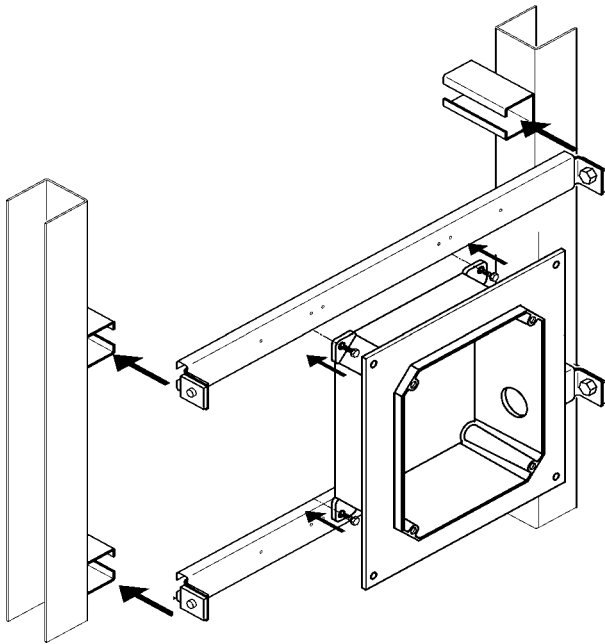

## 3. Lieferumfang

---

Stück	Benennung
2	AQUAFIX Befestigungstraverse
4	C -Profil 34x34x80
1	Befestigungsbeutel bestehend aus: 4 Gewindeplatten 4 Sechskantschrauben M8 x 12 4 Sechskantbohrschrauben 4,2 x 19 8 Bohrschrauben 4,2 x 19
1	Montage- und Betriebsanleitung

## 4. Montage

---

4.1 Das Maß Y nach dem gewünschtem Wandeinbaukasten wählen; entweder 174 mm, 200 mm oder 305 mm.

4.2 Die C -Profile mit den Bohrschrauben an den Profilen der Ständerwand befestigen.

☞ Die Sechskantschrauben nicht festziehen.

4.3 Die Gewindeplatten mit den Sechskantschrauben SW 8 an der Befestigungstraverse montieren.

4.4 Den Wandeinbaukasten mit den Sechskantbohrschrauben an den Traversen verschrauben.

4.5 Die Befestigungstraversen in die C-Profile schieben.