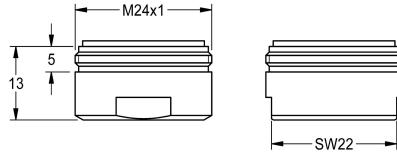

KWC Aerator

Modell-Linie: SPARE-PARTS-GENER. | EROKH0009
Ricambi | Accessori per rubinetterie per lavabi

KWC-No.

2000106028

Aerator, M24 x 1, 0.13 l/s

Dati tecnici

teamNumber

0