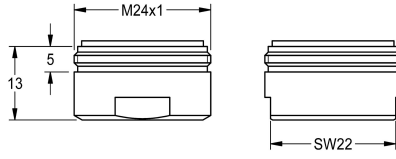

KWC Luftsprudler

Modell-Linie: SPARE-PARTS-GENER. | EROKH0009
Zubehör und Funktionsteile | Ersatzteile Armaturen

KWC-Nr.

2000106028

Luftsprudler M24 x 1, 0,13 l/s

Technische Daten

teamNumber

0