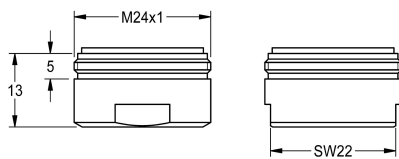

KWC Luftsprudler

Modell-Linie: SPARE-PARTS-GENER. | EROKH0009
Zubehör und Funktionsteile | Ersatzteile Armaturen

KWC-Nr.

2000106028

Luftsprudler M24 x 1, 0,13 l/s