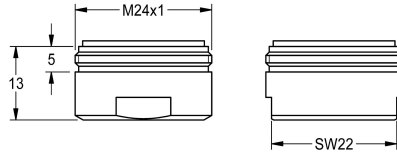

## KWC Mousseur

Modell-Linie: SPARE-PARTS-GENER. | EROKH0009  
Pièces de rechange | Pièces de rechange robinetterie

### KWC-No.

2000106028

Mousseur M24 x 1, 0,13 l/s