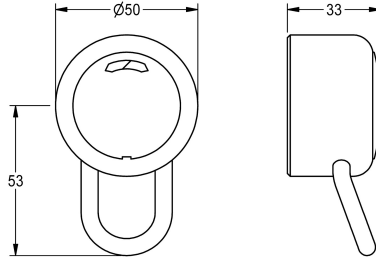

KWC

Lever handle cap

Modell-Linie: ROKERA-H | EROKH0007
Ricambi | Accessori per rubinetterie per lavabi

KWC-No.

2000106080

Lever handle cap RoKera-H, complete, lever length 55 (78) mm

Dati tecnici

teamNumber