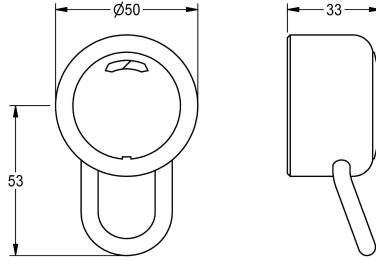

KWC Hebelgriffkappe

Modell-Linie: **ROKERA-H | EROKH0007**
Zubehör und Funktionsteile | Ersatzteile Armaturen

KWC-Nr.

2000106080

Hebelgriffkappe RoKera-H komplett, Hebellänge 55 (78) mm

Technische Daten

teamNumber