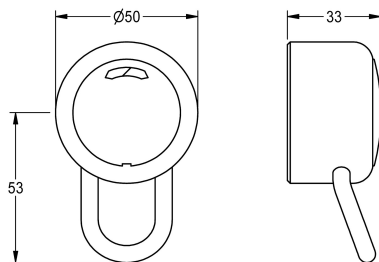

## KWC Hebelgriffkappe

Modell-Linie: **ROKERA-H | EROKH0007**  
Zubehör und Funktionsteile | Ersatzteile Armaturen

KWC-Nr.

---

**2000106080**

---

Hebelgriffkappe RoKera-H komplett, Hebellänge 55 (78) mm