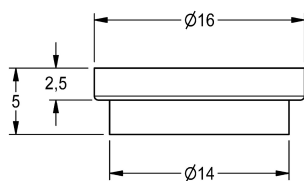

KWC

Regulátor průtoku 9 l/min

Modell-Linie: MUENCHEN | ESHMU0004

Příslušenství a funkční díly | Příslušenství Umyvadlové armatury

KWC-No.

2000106112

Regulátor průtoku, 9,0 l/min, oranžový