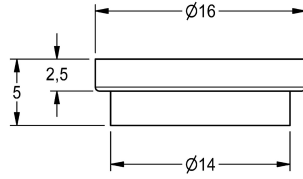

KWC

Durchflussmengenregler 9,0 l/min

Modell-Linie: MUENCHEN | ESHMU0004

Zubehör und Funktionsteile | Ersatzteile Armaturen

KWC-Nr.

2000106112

Durchflussmengenregler, 9,0 l/min, orange