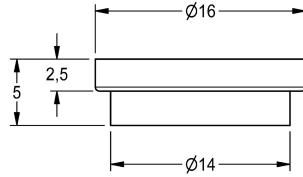

KWC

Durchflussmengenregler 9,0 l/min

Modell-Linie: MUENCHEN | ESHMU0004

Zubehör und Funktionsteile | Ersatzteile Armaturen

KWC-Nr.

2000106112

Durchflussmengenregler, 9,0 l/min, orange

Technische Daten