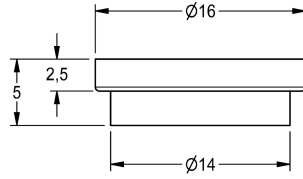

## KWC

Durchflussmengenregler 9,0 l/min

Modell-Linie: MUENCHEN | ESHMU0004

Zubehör und Funktionsteile | Ersatzteile Armaturen

KWC-Nr.

**2000106112**

Durchflussmengenregler, 9,0 l/min, orange