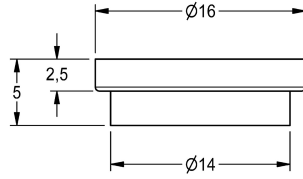

KWC

Regulador de caudal 9 l/min

Modell-Linie: MUENCHEN | ESHMU0004

Piezas de repuesto | Accesorio Griferías de lavado

KWC-No.

2000106112

Regulador de caudal, 9,0 l/min, naranja