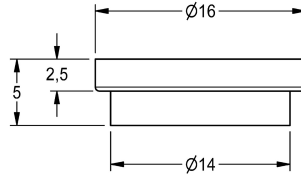

## KWC

Regulateurs de debit 9,0 l/min

Modell-Linie: MUENCHEN | ESHMU0004

Pièces de rechange | Pièces de rechange robinetterie

KWC-No.

2000106112

Regulateurs de debit 9,0 l/min, orange

Données techniques